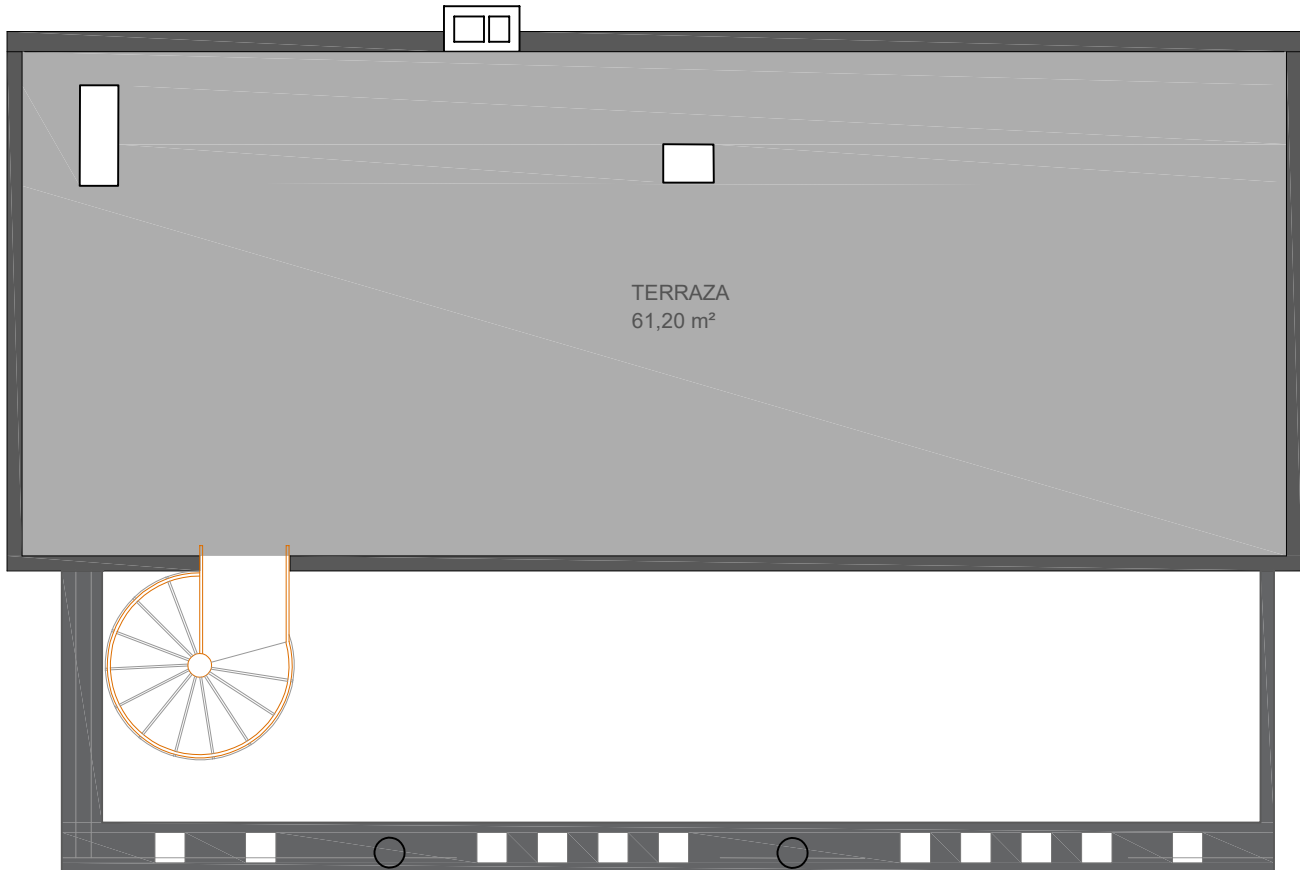

SUPERFICIE CONSTRUIDA SIN ZONAS COMUNES: 84,20m²

EDIFICIO A
ESCALERA 2
PLANTA ATICO

2A.2

EDIFICIO A
ESCALERA 2
PLANTA ATICO

2A.2