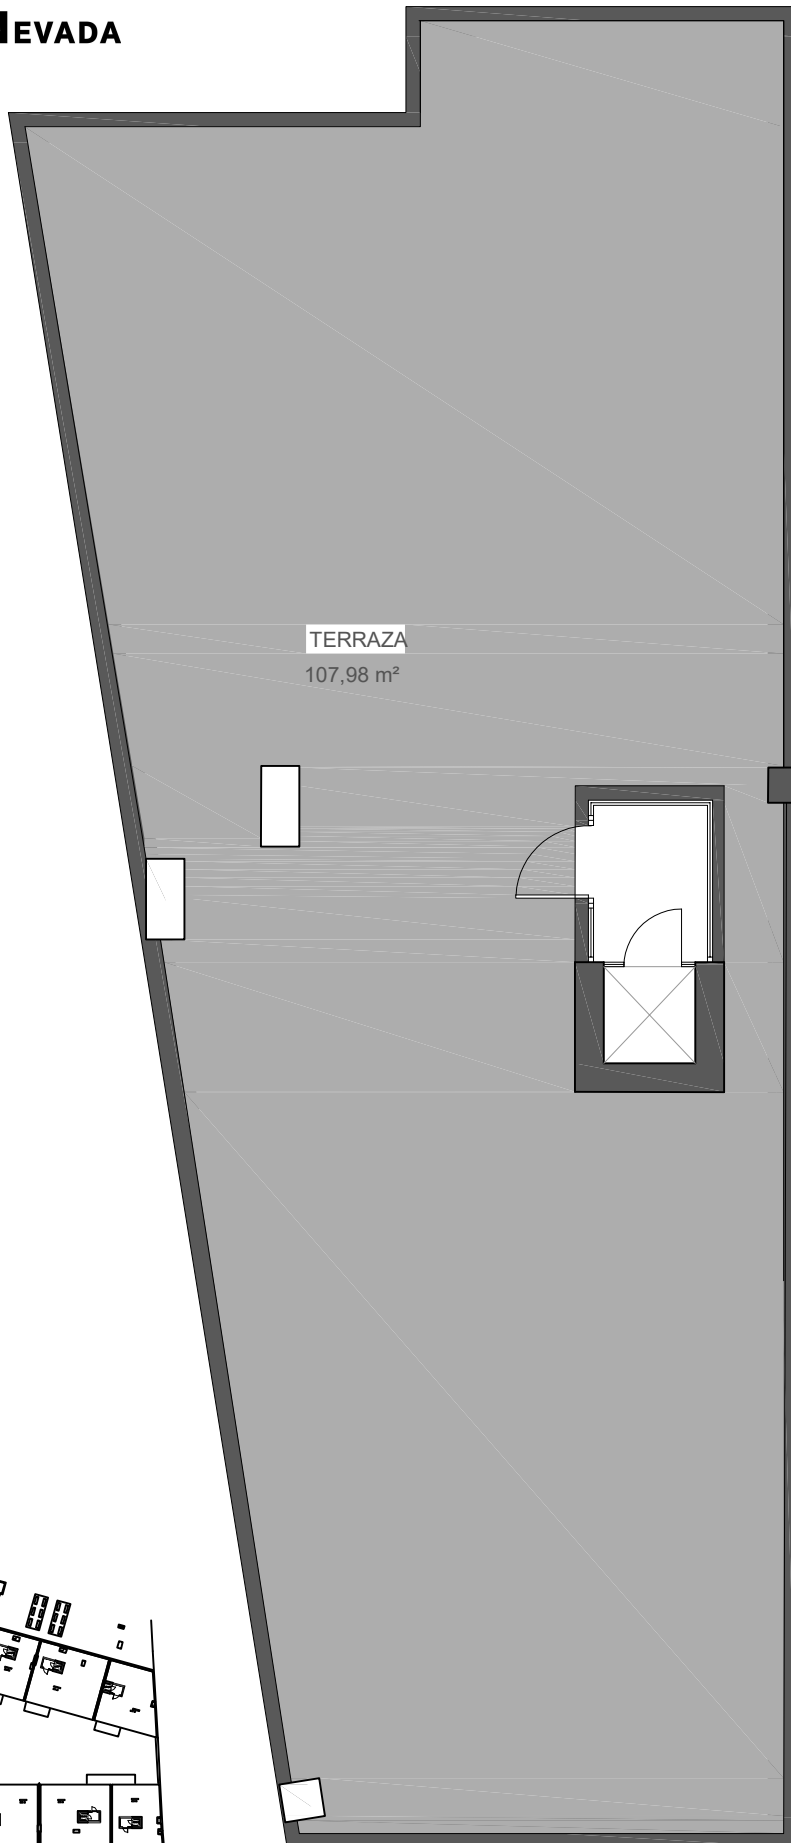

RESIDENCIAL NEVADA
Centro

Grupo
REYCAR
Construyendo Tranquilidad

INMO REALTY SXXI

SUPERFICIE CONSTRUIDA

SIN ZONAS COMUNES:

123,00m²

La presente documentación carece de valor contractual siendo meramente orientativa, podrá modificarse en función del proyecto de ejecución, exigencias comerciales, jurídicas o técnicas.

EDIFICIO A
ESCALERA 3
PLANTA ATICO

2E.3

RESIDENCIAL NEVADA
Centro

Grupo
REYCAR
Construyendo Tranquilidad

INMO REALTY SXXI

TERRAZA
107,98 m²

EDIFICIO A
ESCALERA 3
PLANTA ATICO

2E.3