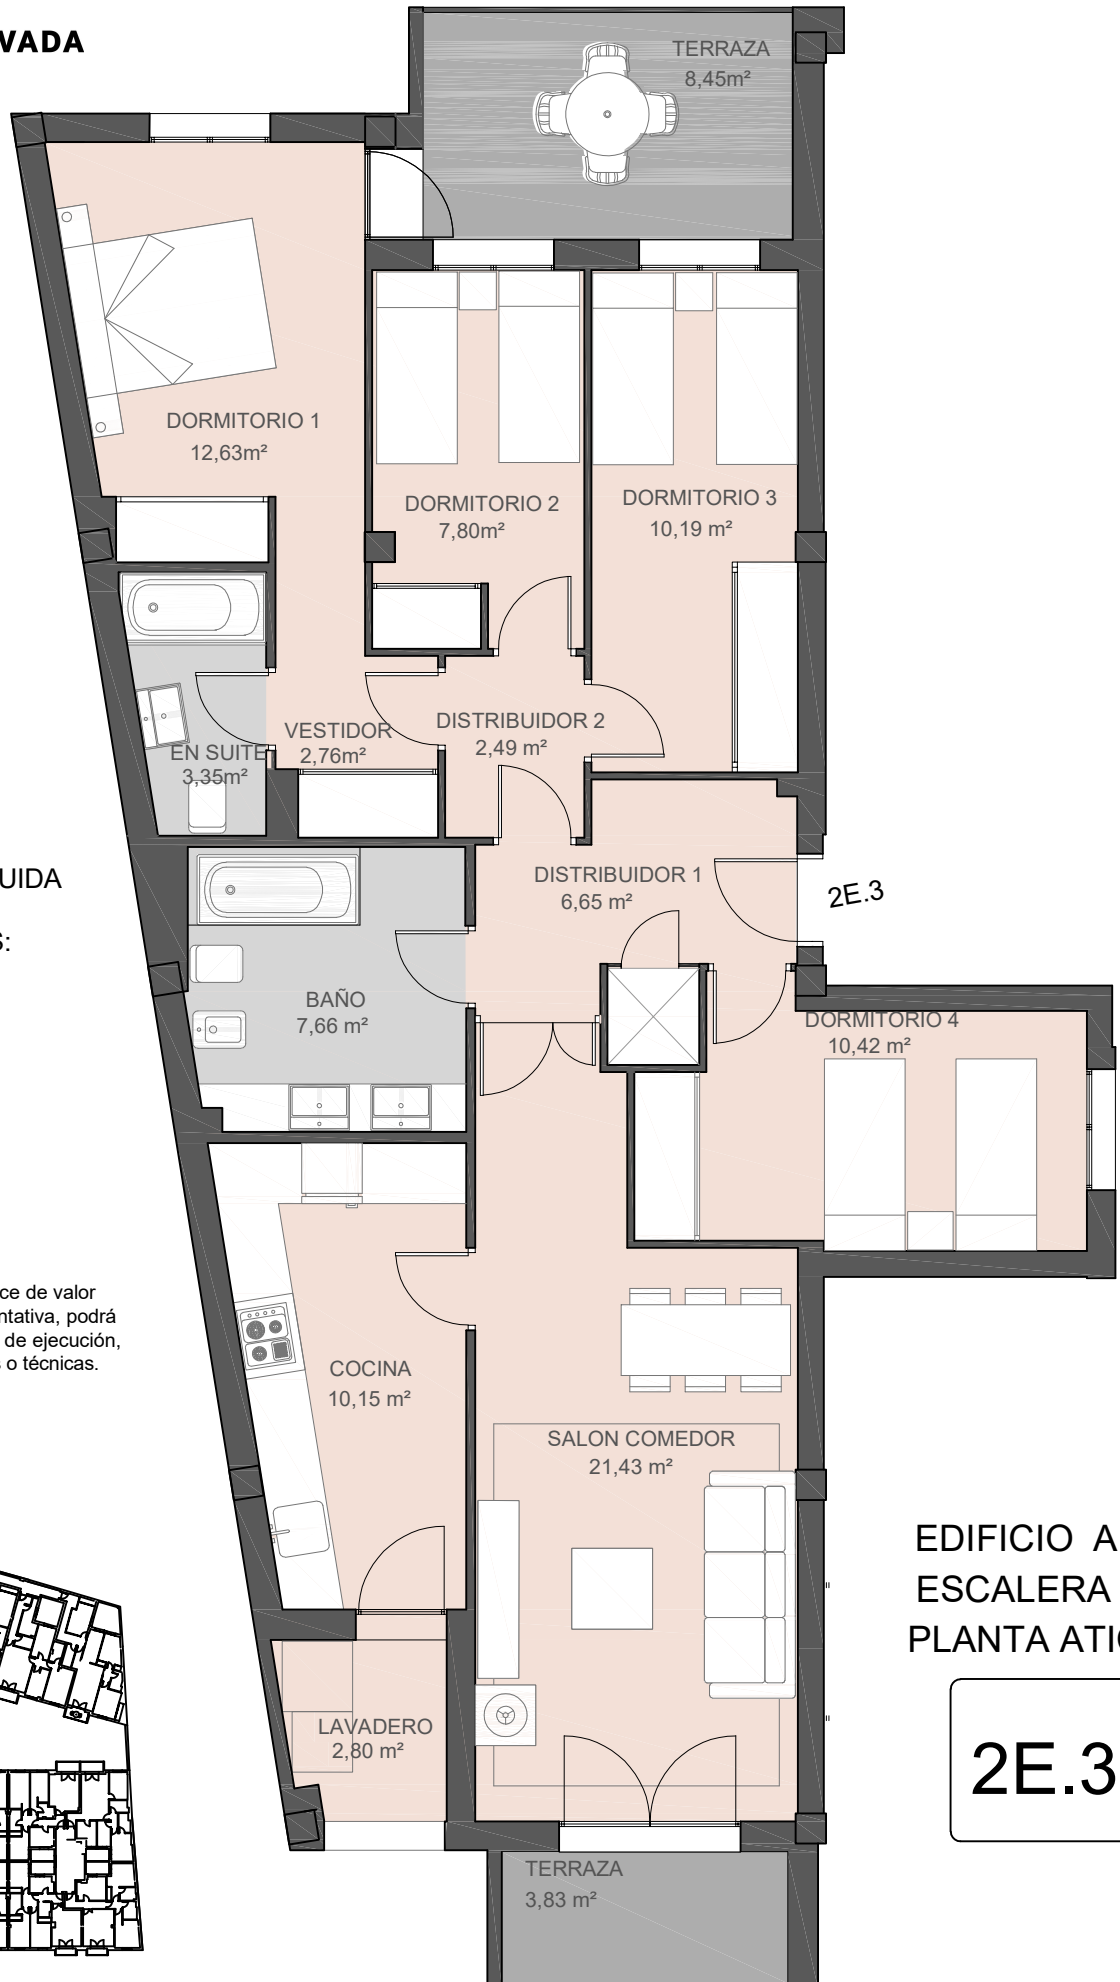

RESIDENCIAL NEVADA
Centro

Grupo
REYCAR
Construyendo Tranquilidad

INMO REALTY SXXI

SUPERFICIE CONSTRUIDA

SIN ZONAS COMUNES:

123,00m²

La presente documentación carece de valor contractual siendo meramente orientativa, podrá modificarse en función del proyecto de ejecución, exigencias comerciales, jurídicas o técnicas.

EDIFICIO A
ESCALERA 3
PLANTA ATICO

2E.3

RESIDENCIAL NEVADA
Centro

Grupo
REYCAR
Construyendo Tranquilidad

INMO REALTY SXXI

TERRAZA
107,98 m²

EDIFICIO A
ESCALERA 3
PLANTA ATICO

2E.3